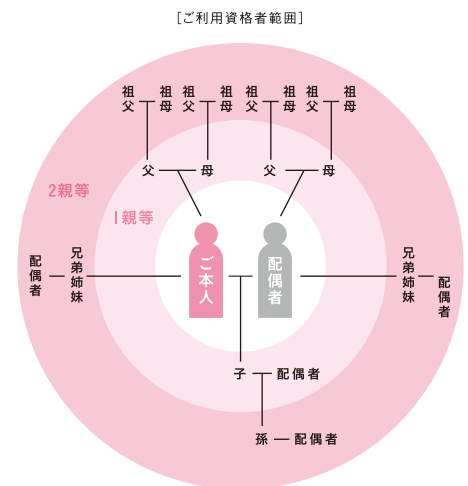

キレイモプラスの登録方法

STEP.1 まずはキレイモのマイページにアクセス!

[1] こちらのQRコードから

[2] キレイモマイページのログイン画面へ

[3] キレイモマイページにログイン後、キレイモプラス登録用画面へ!

STEP.2 登録情報を入力!

利用規約をご確認の上、お客様情報を入力して送信すると登録確認メールが届きます。

STEP.3 会員登録完了!

メール受信後24時間以内にメール本文内のURLをクリックしてください。以上で登録完了です。

※パソコンからも登録可能です!

＼ スマホでいつでも!どこからでも!お得にアクセス! /

ログイン・ご利用方法

STEP.1

まずはアクセス!

キレイモマイページから、キレイモプラスのログイン画面へ

STEP.2

お得なメニューを探そう!

期間限定キャンペーンも随時更新中です!

キレイモプラスのサービス適用は、会員様の2親等以内のご家族までOK!

あなたもキレイモプラスと一緒に、お得な毎日をスタートしましょう!